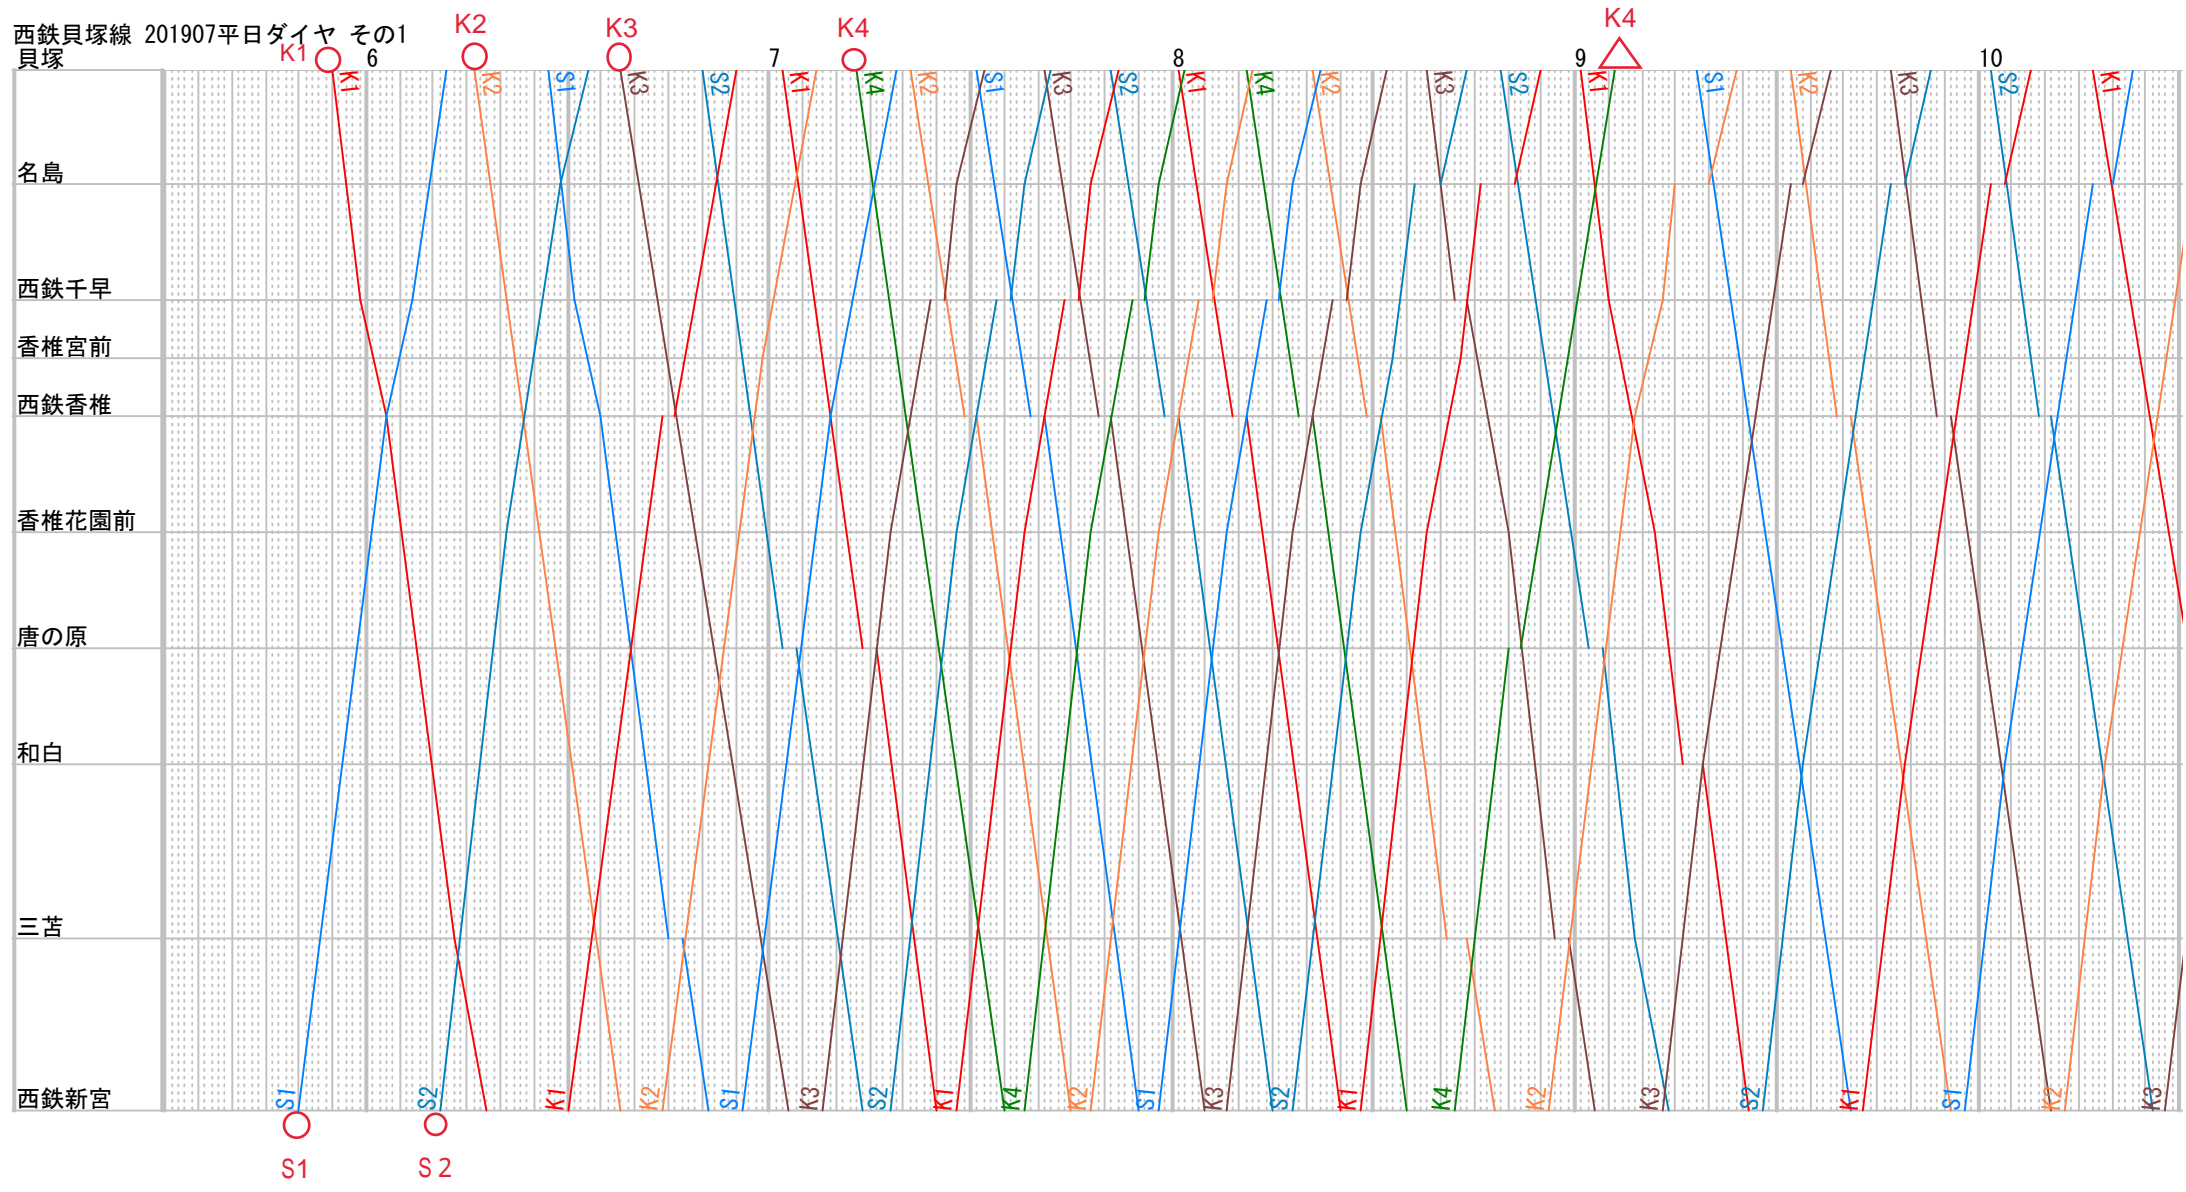

西鉄貝塚線 201907平日ダイヤ その1  
貝塚

S1,S2西鉄新宮駅出庫順  
 K1,K2,K3,K4,K5貝塚駅出庫順  
 印出庫、 印入庫

西鉄貝塚線 201907平日ダイヤ その2  
貝塚

西鉄貝塚線 201907平日ダイヤ その3  
貝塚

K50

16

17

18

19

20

西鉄貝塚線 201907平日ダイヤ その4  
 貝塚 21