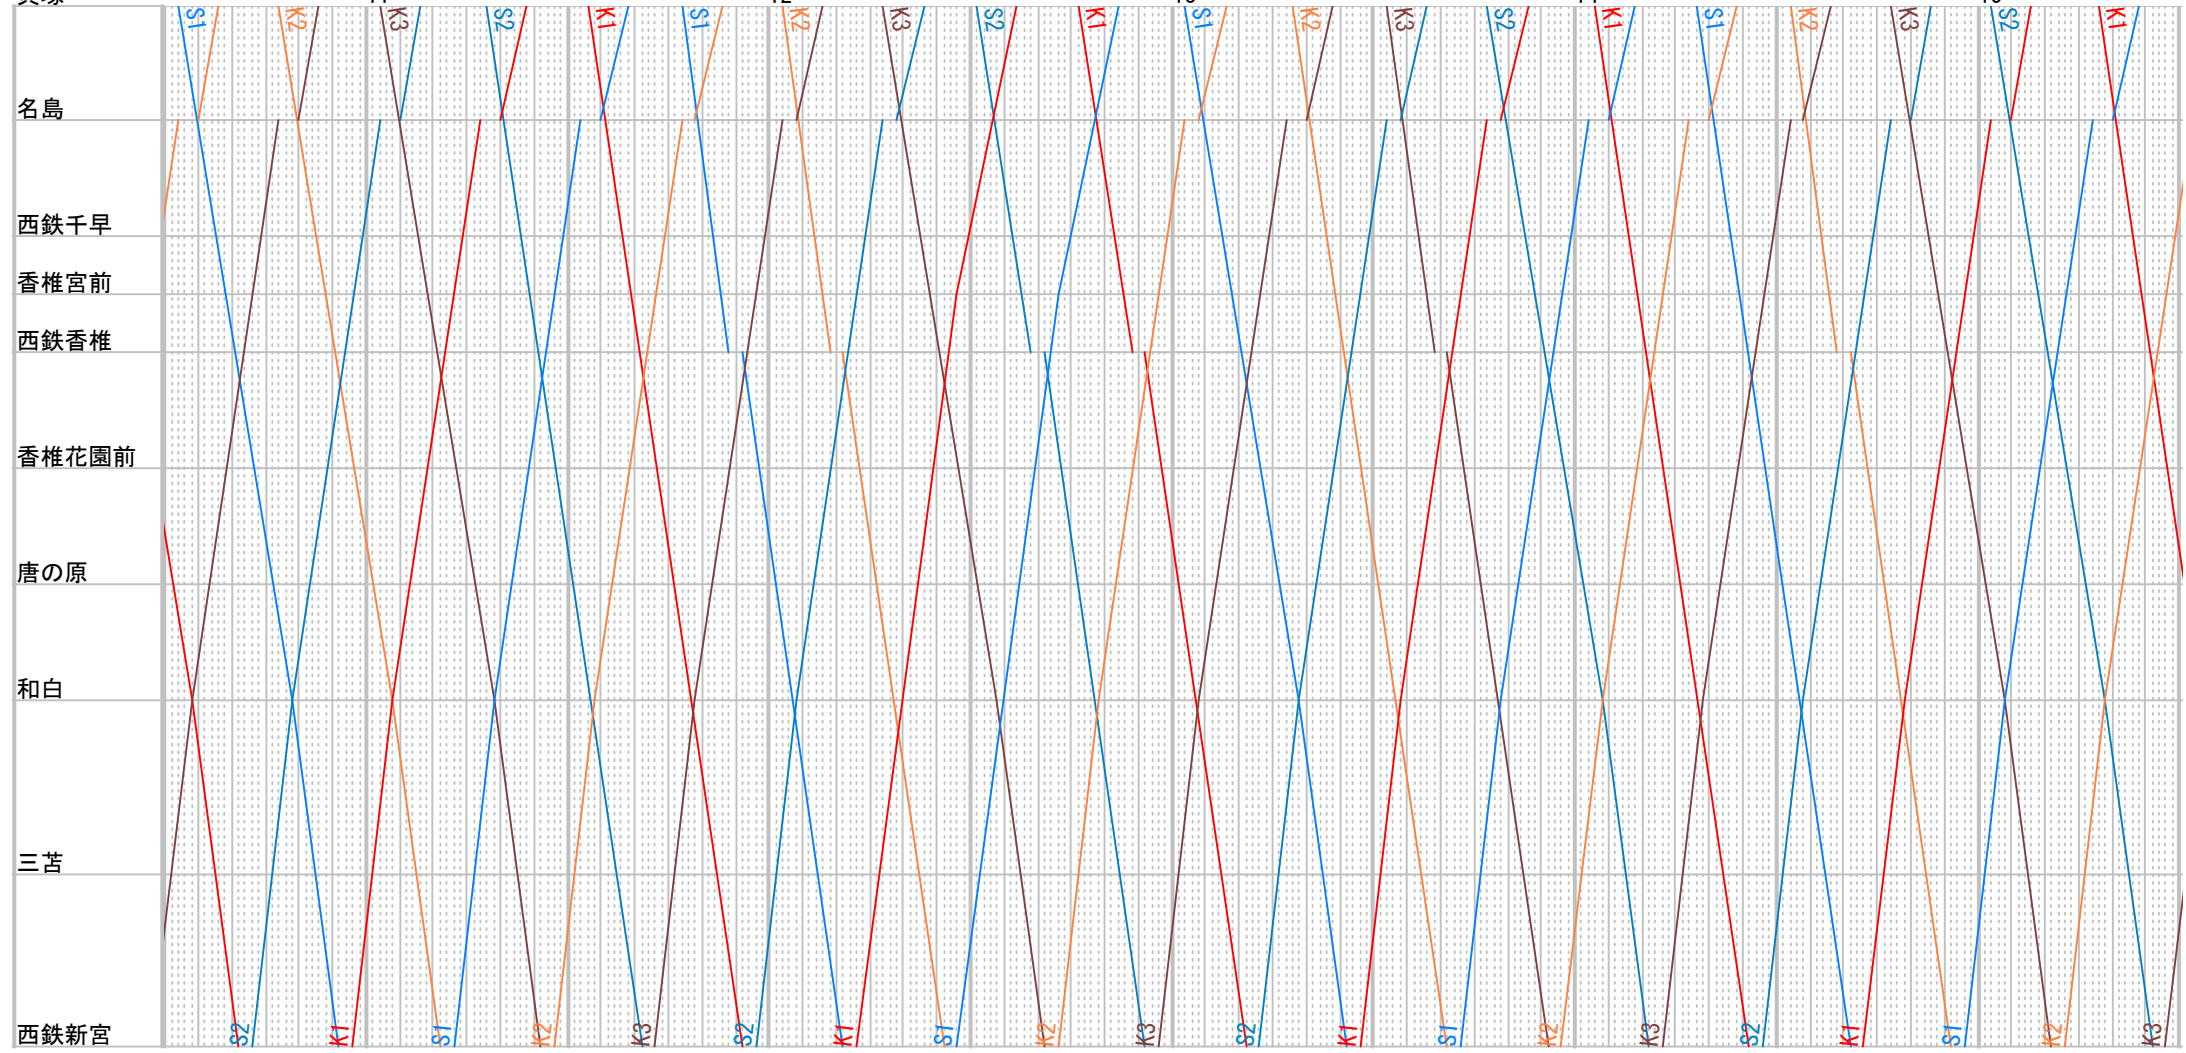

西鉄貝塚線 201907平日ダイヤ その1  
貝塚

S1,S2西鉄新宮駅出庫順  
 K1,K2,K3,K4,K5貝塚駅出庫順  
 印出庫、 印入庫

西鉄貝塚線 201907平日ダイヤ その2  
貝塚

西鉄貝塚線 201907平日ダイヤ その3  
貝塚

K50

16

17

18

19

20

西鉄貝塚線 201907平日ダイヤ その4  
 貝塚 21