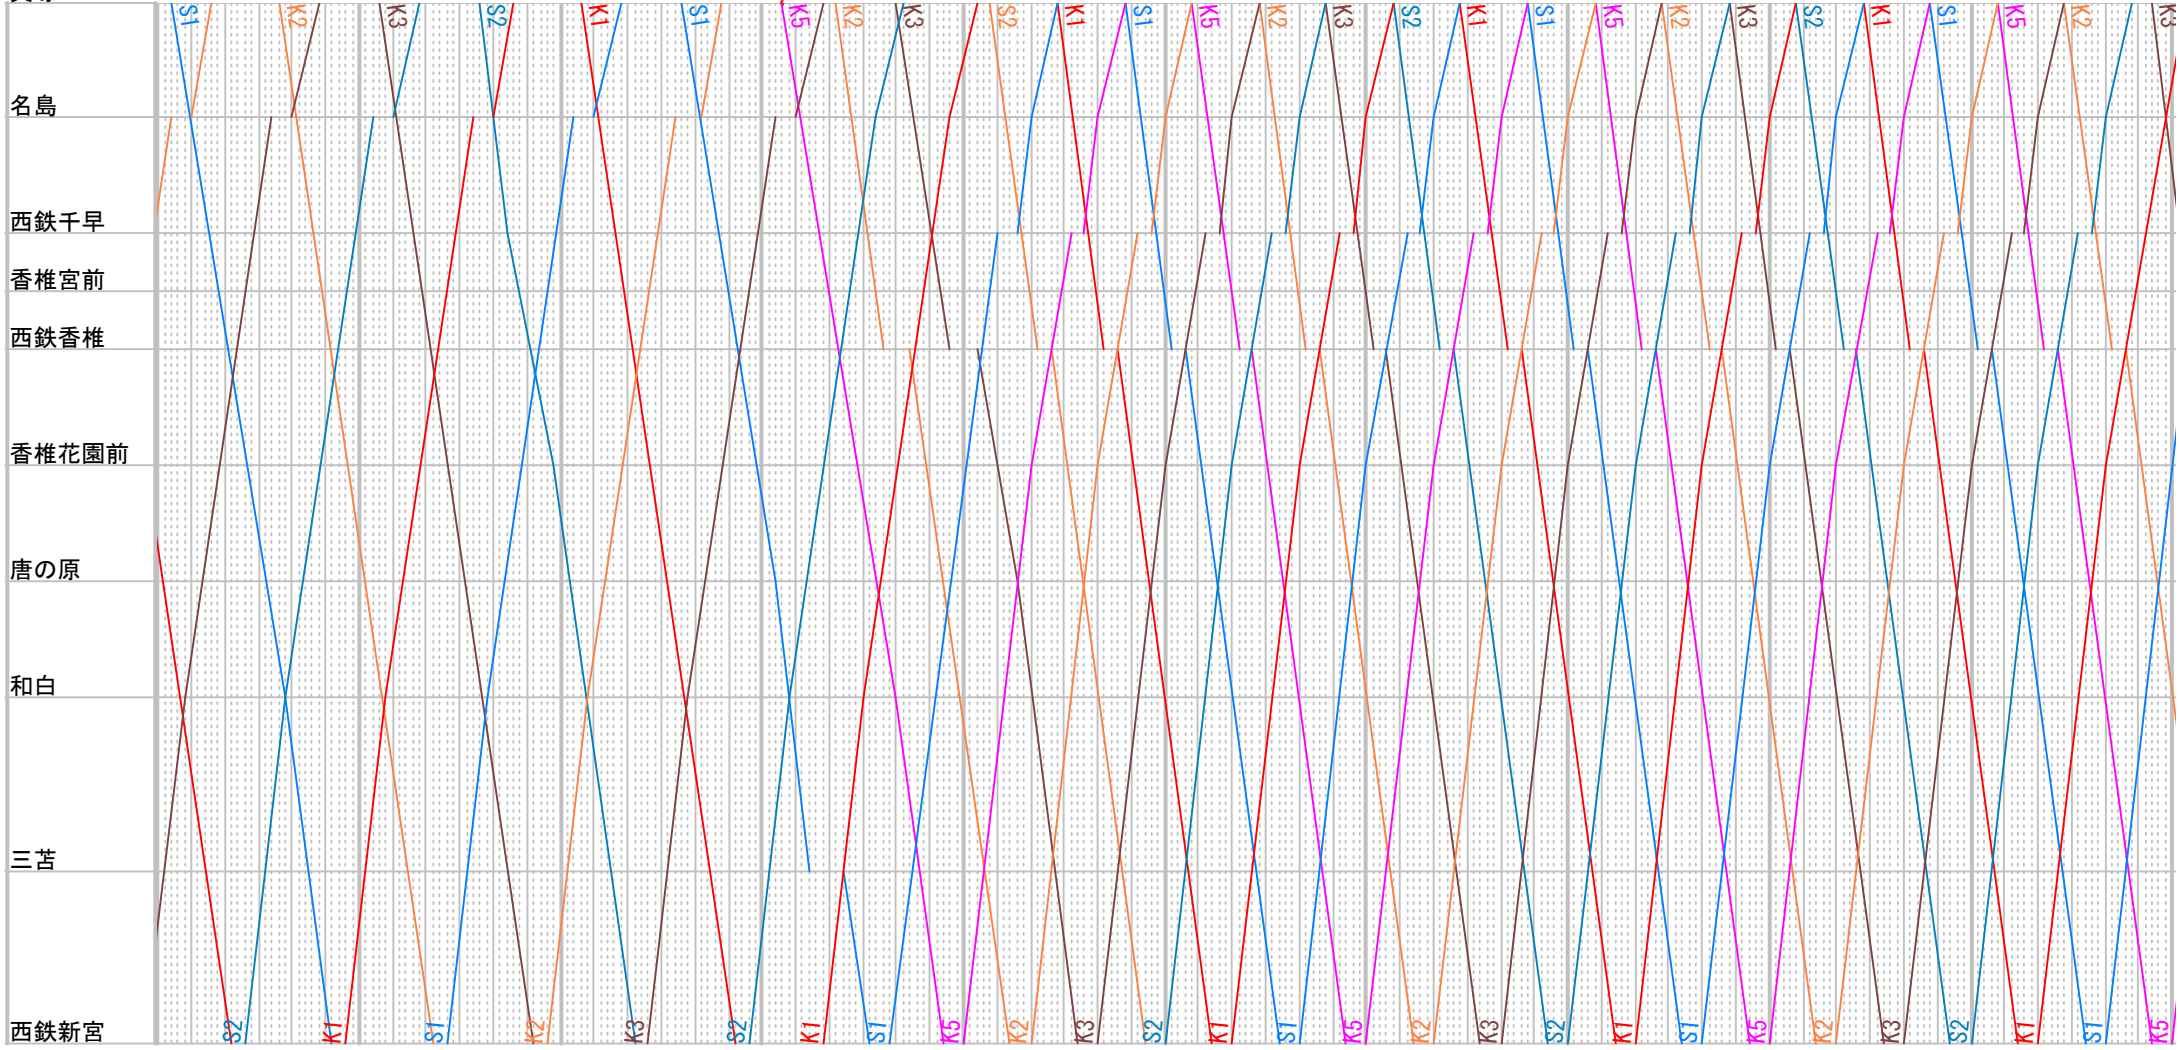

西鉄貝塚線 201907平日ダイヤ その1  
貝塚

S1,S2西鉄新宮駅出庫順  
 K1,K2,K3,K4,K5貝塚駅出庫順  
 印出庫、 印入庫

西鉄貝塚線 201907平日ダイヤ その2  
貝塚

西鉄貝塚線 201907平日ダイヤ その3  
貝塚

K50

16

17

18

19

20

西鉄貝塚線 201907平日ダイヤ その4  
 貝塚 21