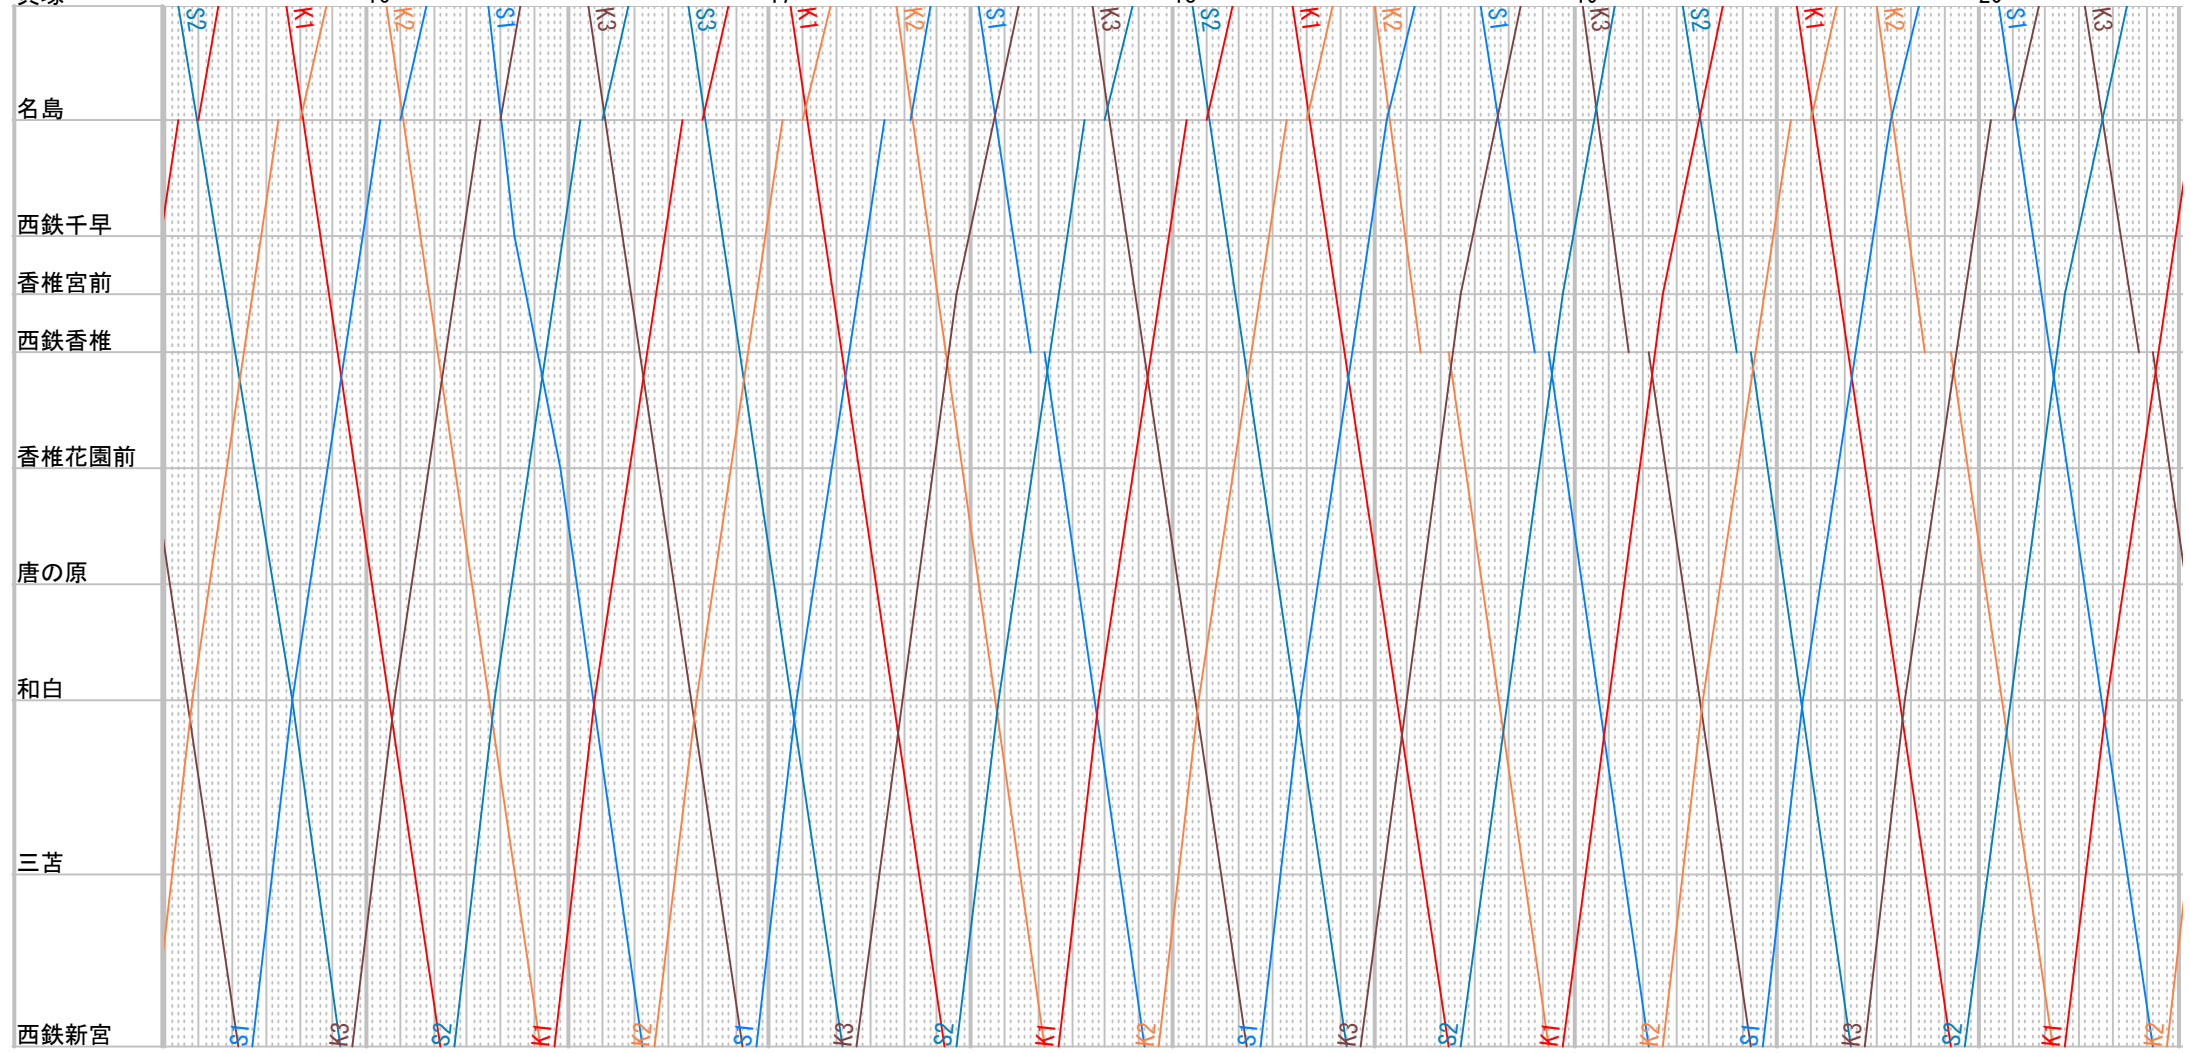

西鉄貝塚線 201907休日ダイヤ その1  
貝塚

○ S1    ○ S2  
○ K1    ○ K2    ○ K3  
 S1,S2西鉄新宮出庫順  
 K1,K2,K3貝塚駅出庫順  
 印出庫、 印入庫

西鉄貝塚線 201907休日ダイヤ その2  
貝塚

西鉄貝塚線 201907休日ダイヤ その3  
貝塚

西鉄貝塚線 201907休日ダイヤ その4  
貝塚