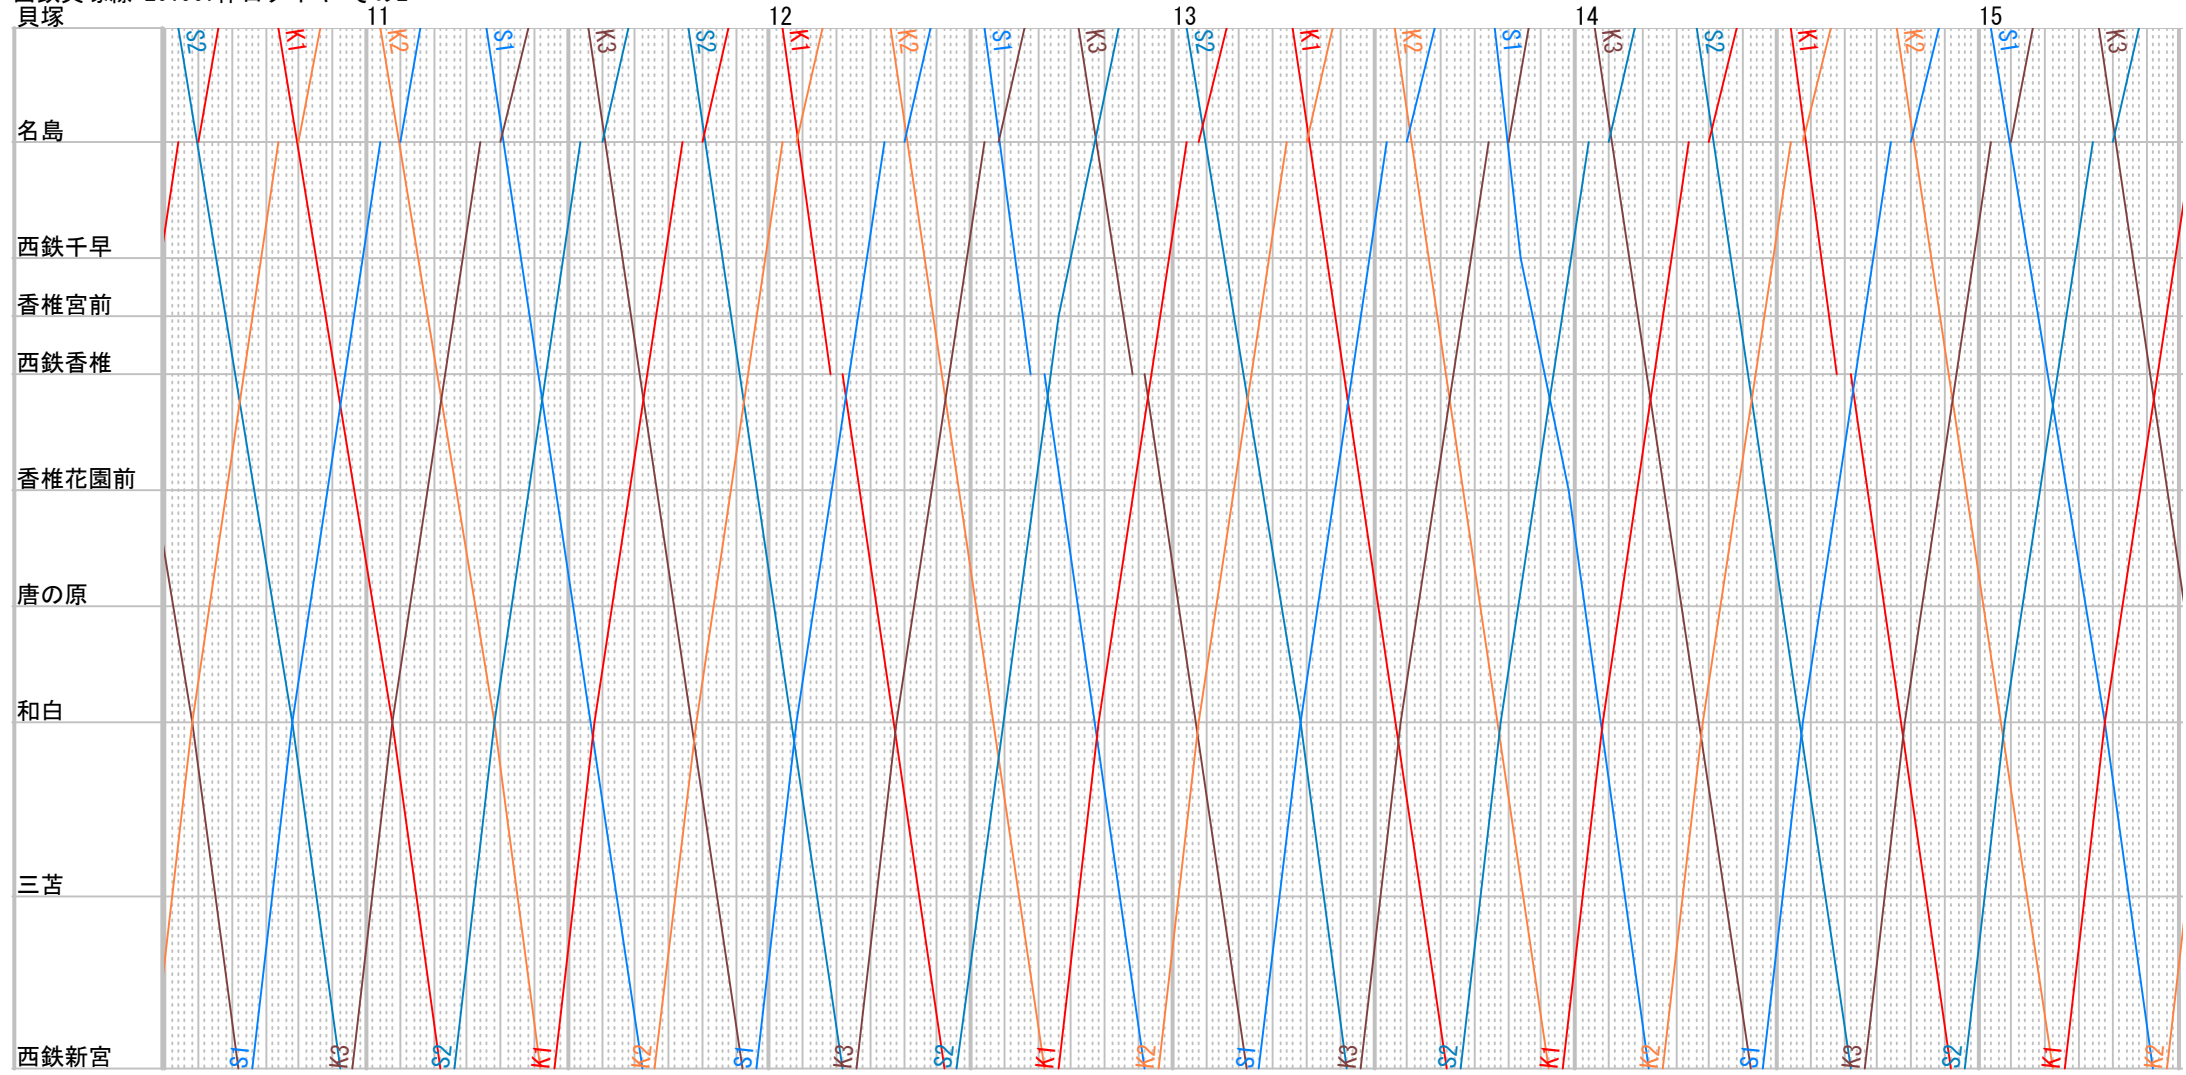

西鉄貝塚線 201907休日ダイヤ その1  
貝塚

○ S1    ○ S2  
○ K1    ○ K2    ○ K3  
 S1,S2西鉄新宮出庫順  
 K1,K2,K3貝塚駅出庫順  
 印出庫、 印入庫

西鉄貝塚線 201907休日ダイヤ その2  
貝塚

西鉄貝塚線 201907休日ダイヤ その3  
貝塚

西鉄貝塚線 201907休日ダイヤ その4  
貝塚