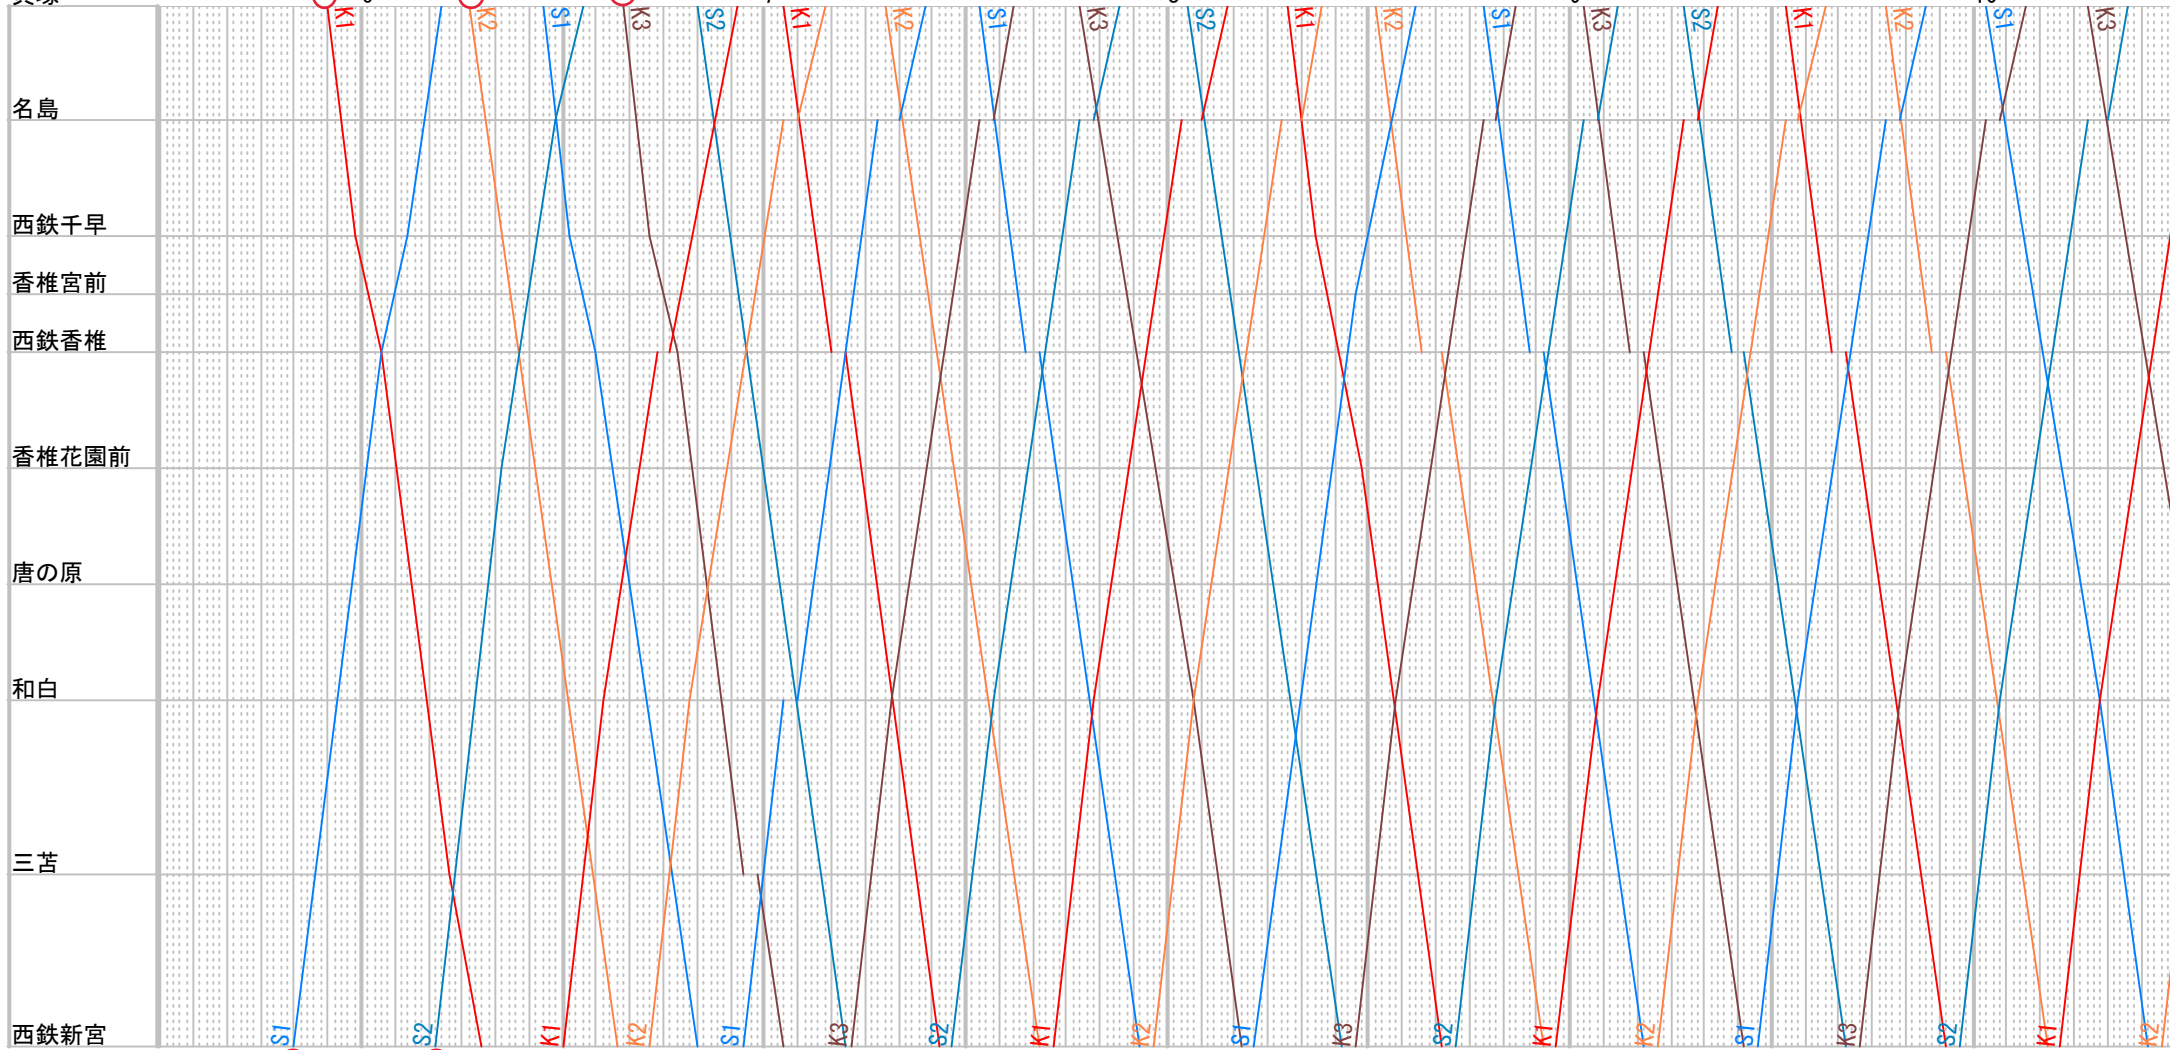

西鉄貝塚線 201907休日ダイヤ その1  
貝塚

○ S1    ○ S2  
○ K1    ○ K2    ○ K3  
 S1,S2西鉄新宮出庫順  
 K1,K2,K3貝塚駅出庫順  
 印出庫、 印入庫

西鉄貝塚線 201907休日ダイヤ その2  
貝塚

西鉄貝塚線 201907休日ダイヤ その3  
貝塚

西鉄貝塚線 201907休日ダイヤ その4  
貝塚