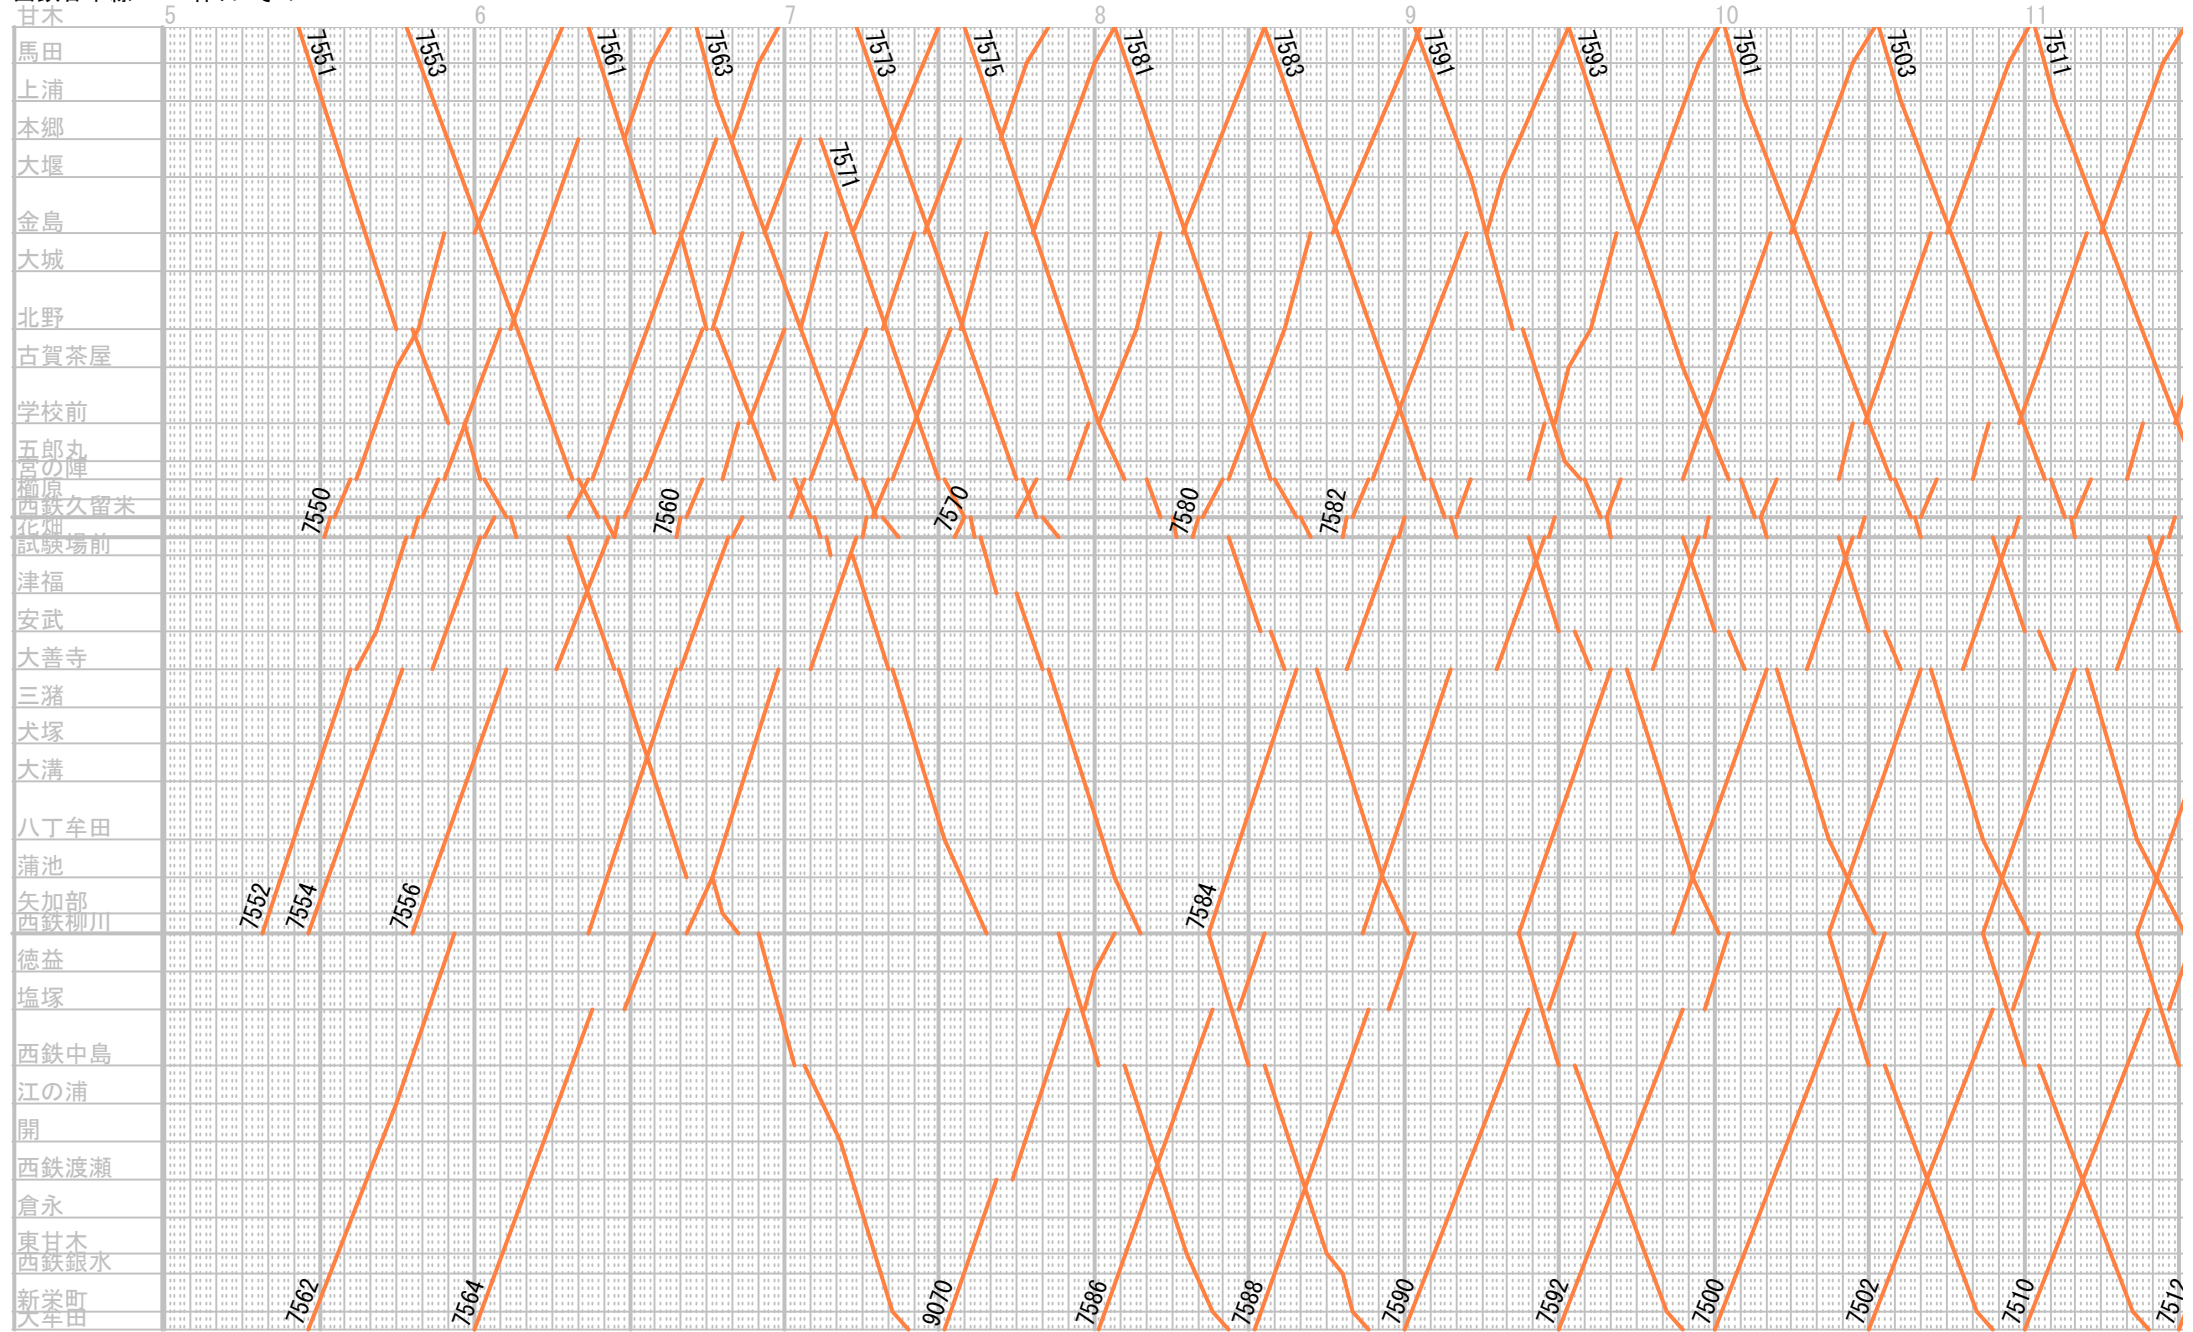

西鉄甘木線 2919休日 その1

西鉄甘木線 2919休日 その2

西鉄甘木線 2919休日 その3